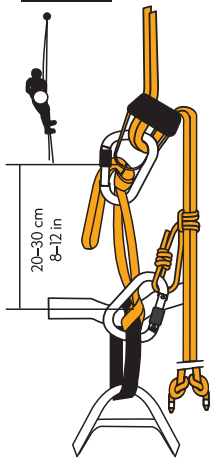

EU prohlášení o shodě naleznete na | EU declaration of conformity
available on: www.singingrock.com

EN Harness is intended for mountaineering, including climbing.
CZ Uvazek je určen pro horolezectví a stěnové lezení.
DE Der Klettergurt ist bestimmt für das Bergsteigen, inklusive Klettern.
FR Harnais pour la montagne et l'escalade.
ES El arnés está diseñado para el alpinismo, incluida la escalada.

www.singingrock.com

singingrock.page

singingrock_official

FLAKE

CZECH MOUNTAIN GUIDES, Chamonix, France

1

**ROCK
LOCK**

2