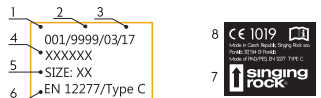

SINGING ROCK TRACEABILITY LABEL / ETIKETA SLEDOVATELNOSTI

ver. 16S97022669 0719

SINGING ROCK s.r.o.

Poniklá 317 • 514 01 Poniklá • Czech republic
Tel. +420 481 585 007 • email: info@singingrock.cz

www.singingrock.com

singingrock.page

singingrock_official