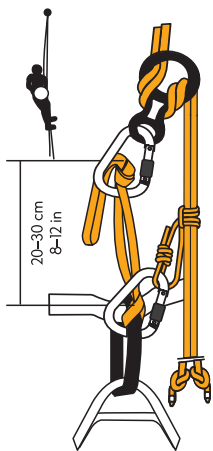

EU prohlášení o shodě naleznete na | EU declaration of conformity
available on: www.singingrock.com

EN Harness is intended for mountaineering, including climbing.
CZ Uvazek je určen pro horolezectví a stěnové lezení.
DE Der Klettergurt ist bestimmt für das Bergsteigen, inklusive Klettern.
FR Harnais pour la montagne et l'escalade.
ES El arnés está diseñado para el alpinismo, incluida la escalada.

www.singingrock.com

singingrock.page

singingrock_official

FLAKE

CZECH MOUNTAIN GUIDES, Chamonix, France

1

**ROCK
LOCK**

2